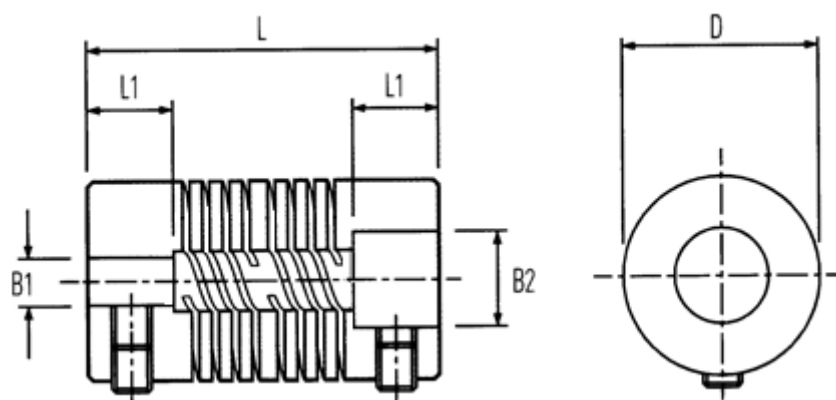

Varenummer: 339706640000
Beskrivelse: Multibeam 6 kobling 706.64.0000
Aluminium og Pinolskrue

Mål

B1: Forboret	= 12.0	Spidsmoment NM = 75.00
B2: Forboret	= 25.00	Sætskrue = M8
D	= 63.5	
L	= 150.0	
L1	= 38.0	
Maks. B1 & B2	= 38.00	
Max parallelforskydning	= 7	
Max vinkelforskydning	= 1.00	